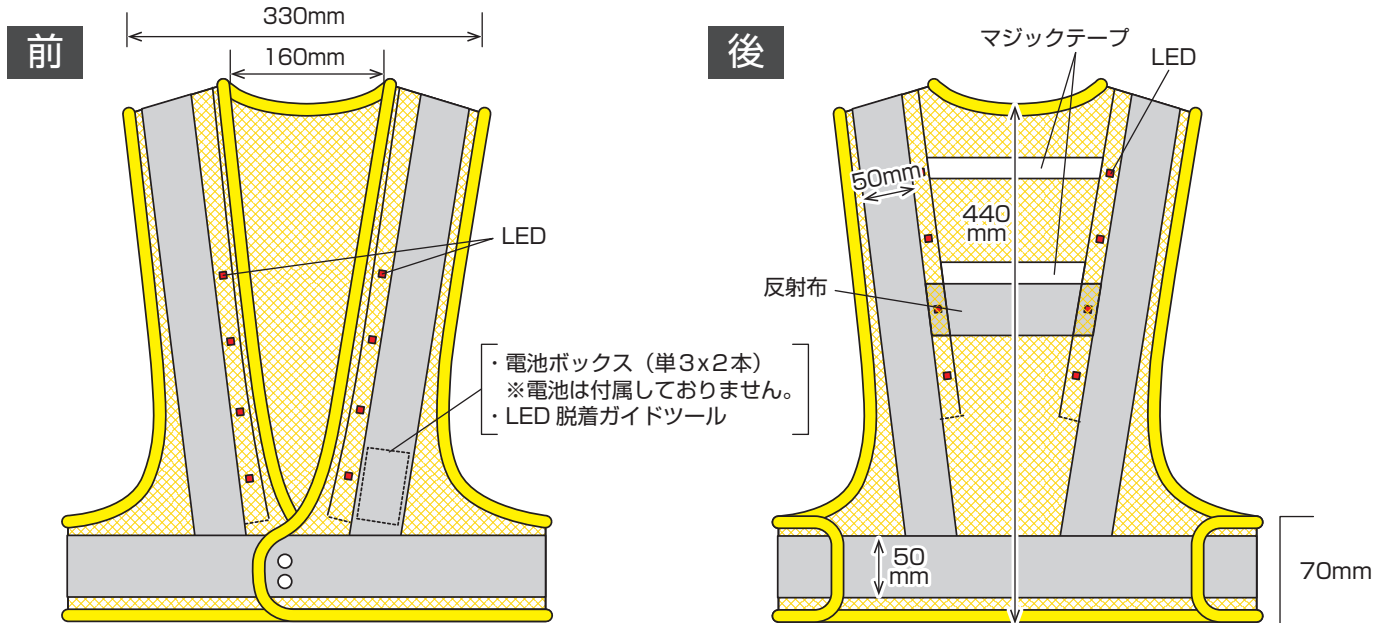

脱着式LED安全ベスト

発光体が脱着可能な
LED昼夜安全ベスト。

- 洗える、軽量、高い通気性
- 抜群の着心地

明日へ繋ぐ、未来に繋ぐ

中日本ハイウェイ・エンジニアリング名古屋株式会社

装着イメージ（前・後）

- ・電池ボックス（単3x2本）
- ※電池は付属しておりません。
- ・LED 脱着ガイドツール

| | |
|-------|--------------------|
| 【着 丈】 | 440mm |
| 【胸 囲】 | 約1000～約1300mm(調整式) |
| 【素 材】 | 反射布生地 |
| | ポリエステル 65% |
| | コットン 35% |
| | ベスト生地 |
| | ポリエステル 100% |

※使用時には予備の電池の携帯をお勧めします。

特 長

1 「洗える(ウォッシュابل)」

発光体と電池BOXが取り外せるので丸洗い可能

2 「軽量」「高い通気性」

従来型から軽量化
 ※電池なし 約210g
 電池あり 約260g

3 「抜群な着心地(フィット)」

素材が柔らかいため体にフィット

4 「作業しやすい丈サイズ」

安全帯が干渉しないショート丈タイプ

5 高反射性能の再帰性反射材 (JIS Z 9117準拠)を使用

6 背中に社名やロゴを自由に設定可能 (オプション)

7 レバー操作で点滅と点灯を簡単切替

(問合せ先)

中日本ハイウェイ・エンジニアリング名古屋株式会社

名古屋市中区錦1-8-11 DPスクエア錦9F 〒460-0003
 TEL:052-212-4551(代表)052-212-4597(営業部直通)