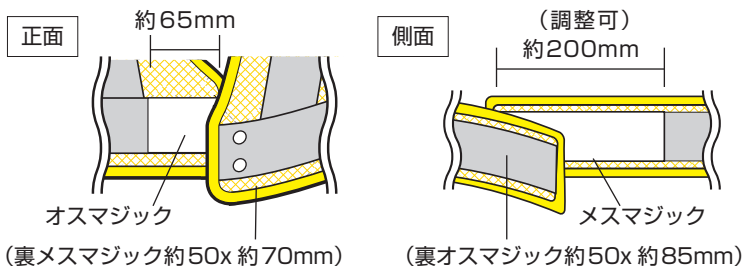

脱着式LED安全ベスト

発光体が脱着可能な
LED昼夜安全ベスト。

- 洗える、軽量、高い通気性
- 抜群の着心地

明日へ繋ぐ、未来に繋ぐ

中日本ハイウェイ・エンジニアリング名古屋株式会社

装着イメージ（前・後）

- ・電池ボックス（単3x2本）
- ※電池は付属しておりません。
- ・LED 脱着ガイドツール

| | |
|-------|--------------------|
| 【着 丈】 | 440mm |
| 【胸 囲】 | 約1000～約1300mm(調整式) |
| 【素 材】 | 反射布生地 |
| | ポリエステル 65% |
| | コットン 35% |
| | ベスト生地 |
| | ポリエステル 100% |

※使用時には予備の電池の携帯をお勧めします。

特 長

1 「洗える(ウォッシュابل)」

発光体と電池BOXが取り外せるので丸洗い可能

2 「軽量」「高い通気性」

従来型から軽量化
 ※電池なし 約210g
 電池あり 約260g

3 「抜群な着心地(フィット)」

素材が柔らかいため体にフィット

4 「作業しやすい丈サイズ」

安全帯が干渉しないショート丈タイプ

5 高反射性能の再帰性反射材 (JIS Z 9117準拠)を使用

6 背中に社名やロゴを自由に設定可能 (オプション)

7 レバー操作で点滅と点灯を簡単切替

(問合せ先)

中日本ハイウェイ・エンジニアリング名古屋株式会社

名古屋市中区錦1-8-11 DPスクエア錦9F 〒460-0003
 TEL:052-212-4551(代表)052-212-4597(営業部直通)