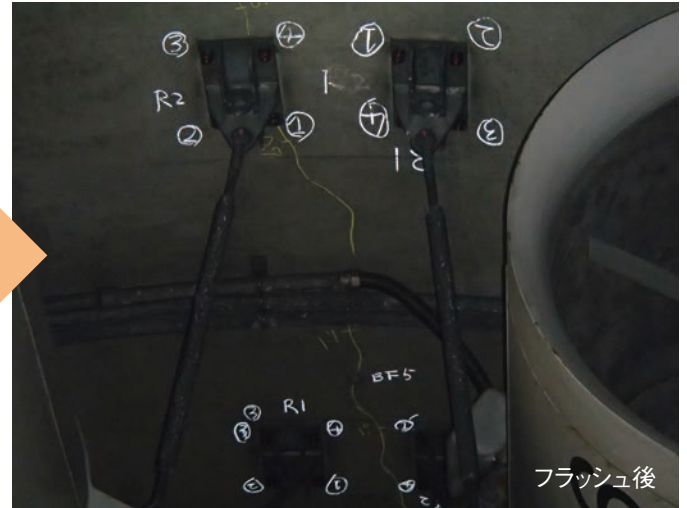

フラッシュマーカーには、ガラスビーズが練りこまれているため再帰反射性能を有しています。暗い場所に書いたマーキングをカメラのフラッシュで鮮明に写すことができます。また、ライトで照らすとハッキリ見えます。

343
II

使用例

商品特徴

夜間・暗所・逆光ではフラッシュやライトでハッキリ見える、写る

昼間は鮮やかな蛍光色でハッキリ見えます。
●色／白・蛍光イエロー・蛍光オレンジ・蛍光ピンク・蛍光グリーン

コンクリート、アスファルト、鋼材などにマーキングできる！

さまざまな現場でご活用いただけます。