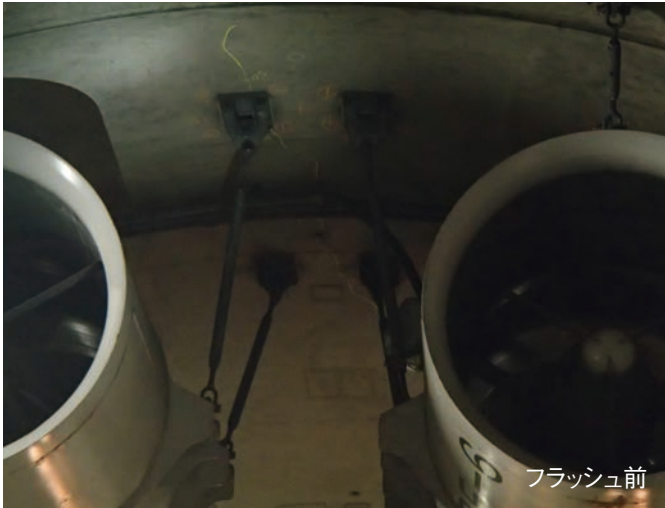

フラッシュマーカーには、ガラスビーズが練りこまれているため再帰反射性能を有しています。暗い場所に書いたマーキングをカメラのフラッシュで鮮明に写すことができます。また、ライトで照らすとハッキリ見えます。

343
II

使用例

商品特徴

夜間・暗所・逆光ではフラッシュやライトでハッキリ見える、写る

昼間は鮮やかな蛍光色でハッキリ見えます。
●色／白・蛍光イエロー・蛍光オレンジ・蛍光ピンク・蛍光グリーン

コンクリート、アスファルト、鋼材などにマーキングできる！

さまざまな現場でご活用いただけます。